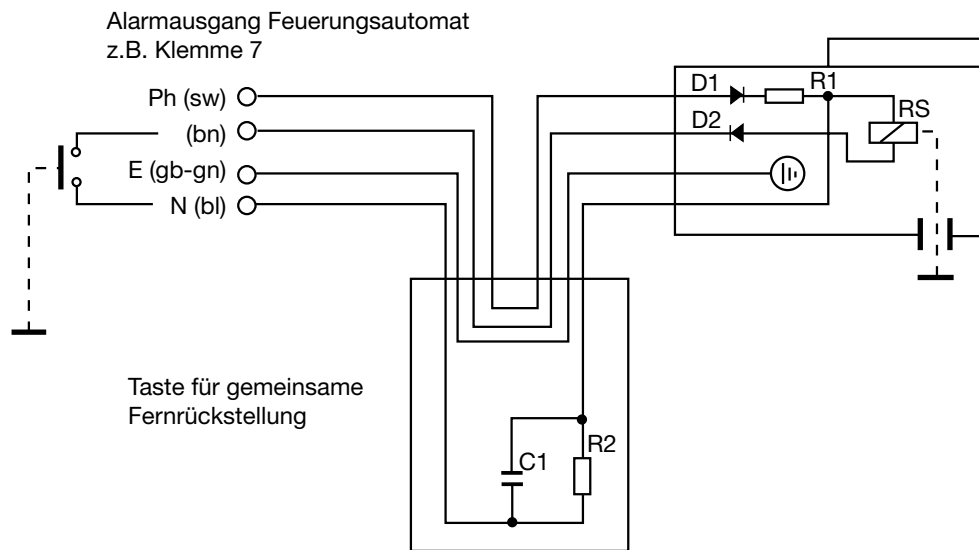

## ANWENDUNGSBEREICH

Brenner sind oft an schlecht zugänglichen Stellen montiert. Falls ein Brenner auf Störung, kann dieser nur sehr umständlich entstört werden.

Die Lösung: Mit FR 870 oder MR 880 aus Distanz entriegeln! Die Fernentriegelung FR 870 oder Mehrfachentriegelung MR 880 kann nachträglich bei folgenden Satronic Automaten angebaut werden:

## TYPENÜBERSICHT

FR 870	Fernentriegelung eines Brenners mit einem Satronic-Feuerungsautomaten
MR 880	Fernentriegelung mehrerer Brenner mit Satronic-Feuerungsautomaten von ein und demselben Fernentriegelungstaster aus. Bei Betätigung des Entriegelungstasters werden nur die auf Störung stehenden Brenner entriegelt, nicht auf Störung stehende Brenner arbeiten während diesem Vorgang ohne Unterbrechung weiter.

## TECHNISCHE DATEN

Betriebsspannung	220 / 240 V (-15... +10%) 50 Hz (40 - 60 Hz)
Stromaufnahme	max. 300 mA
Wartezeit zwischen zwei Betätigungen	ca. 10 sec.
Gewicht	60 g
Einbaulage	beliebig

Der Fernentriegelungstaster (R) muss so angebracht sein, dass der dazugehörige Brenner von der Betätigungsstelle aus eingesehen werden kann.

**MASSBILD UND ANSCHLUSSSCHEMA**

**ANSCHLUSSSCHEMA FR 870**

**SCHEMA MR 880**

**BESTELLANGABEN**

ARTIKEL	BESTELLTEXT	ART. NR.
Fernrückstellung	FR 870	70700
Mehrfachrückstellung	MR 880	70710

Obige Bestellangaben beziehen sich auf die Normalausführung. Das Verkaufsprogramm umfasst auch Spezialausführungen.