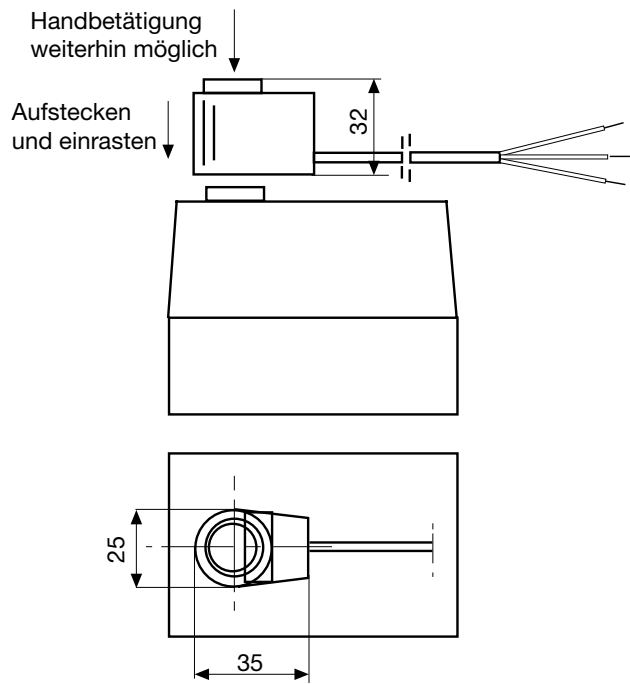

MASSBILD UND ANSCHLUSSSCHEMA