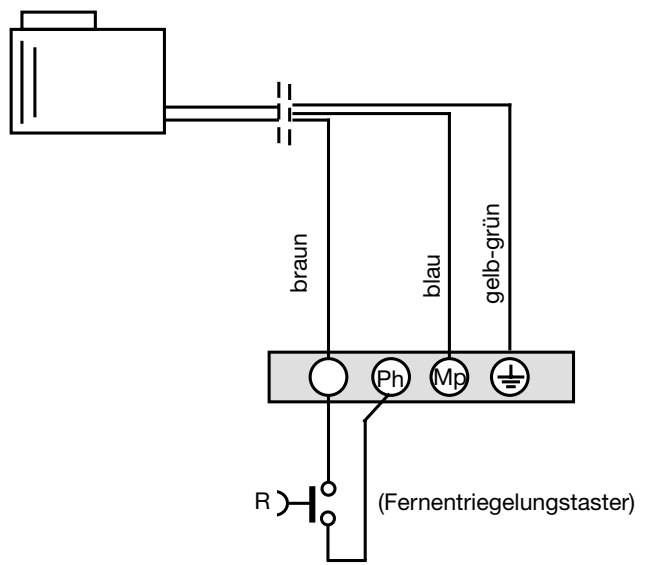

ANSCHLUSSSCHEMA FR 870